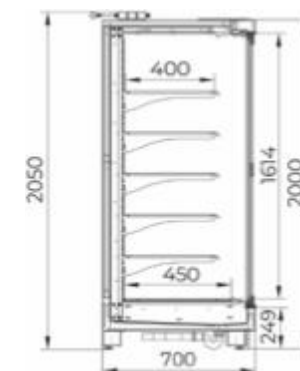

### Уникальный размер

BRENTA SLIM обладает глубиной 700 мм, что делает ее идеальным вариантом для размещения в магазинах различных форматов.

# ХАРАКТЕРИСТИКИ

	Вес нетто, кг	Полезный объем, л	Внешние размеры, мм	Климат. класс	Энергопотребление, кВт/ч сутки	Напряжение/частота, В/Гц	Мощность, Вт
BRENTA SLIM 125	145	810	1250x700x2050	3	1,7	230/50	110
BRENTA SLIM 190	215	1210	1875x700x2050	3	2,55	230/50	166
BRENTA SLIM 250	275	1610	2500x700x2050	3	3,4	230/50	221
BRENTA SLIM 375	400	2420	3750x700x2050	3	5,1	230/50	331

## Логистическая информация

Габариты в стандартной упаковке, мм

	L	D	H
BRENTA SLIM 125	1500	900	2200
BRENTA SLIM 190	2125	900	2200
BRENTA SLIM 250	2750	900	2200
BRENTA SLIM 375	4000	900	2200

BRENTA SLIM

BRENTA SLIM DG/SG