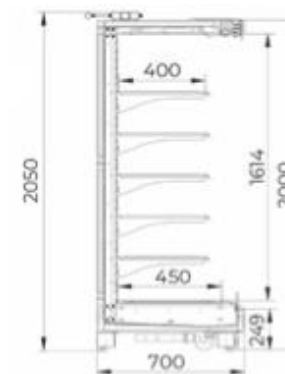

### Уникальный размер

BRENTA SLIM обладает глубиной 700 мм, что делает ее идеальным вариантом для размещения в магазинах различных форматов.

# ХАРАКТЕРИСТИКИ

	Вес нетто, кг	Полезный объем, л	Внешние размеры, мм	Климат. класс	Энергопотребление, кВт/ч сутки	Напряжение/частота, В/Гц	Мощность, Вт
BRENTA SLIM 125	145	810	1250x700x2050	3	1,7	230/50	110
BRENTA SLIM 190	215	1210	1875x700x2050	3	2,55	230/50	166
BRENTA SLIM 250	275	1610	2500x700x2050	3	3,4	230/50	221
BRENTA SLIM 375	400	2420	3750x700x2050	3	5,1	230/50	331

## Логистическая информация

Габариты в стандартной упаковке, мм

	L	D	H
BRENTA SLIM 125	1500	900	2200
BRENTA SLIM 190	2125	900	2200
BRENTA SLIM 250	2750	900	2200
BRENTA SLIM 375	4000	900	2200

BRENTA SLIM

BRENTA SLIM DG/SG